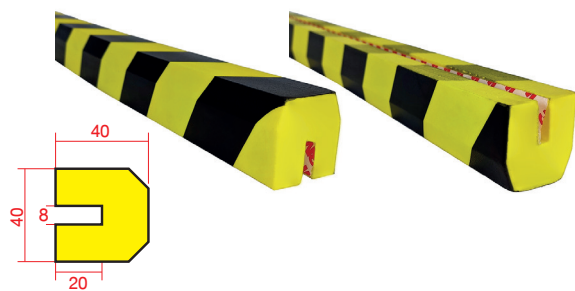

# A-Traff PU Foam Corner Guard Specification

## โฟมติดมุมกันกระแทก

Model : BJSP-1  
Dimension : 4 x 4 x 100

Model : BJSP-2  
Dimension : 4 x 4 x 100

Model : BJSP-3  
Dimension : 4.5 x 4.5 x 100

Model : BJSP-4  
Dimension : 5 x 2 x 100

Model : BJSP-5  
Dimension : 4 x 3.2 x 100

Model : BJSP-6  
Dimension : 4 x 4 x 100

Model : BJSP-7  
Dimension : 5 x 5 x 100

Model : BJSP-8  
Dimension : 6.2 x 6.2 x 100 (ขนาดใน 5 cm)