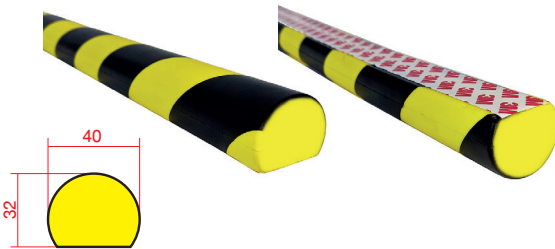

# A-Traff PU Foam Corner Guard Specification

## โฟมติดมุมกันกระแทก

Model : BJSP-1  
Dimension : 4 x 4 x 100

Model : BJSP-2  
Dimension : 4 x 4 x 100

Model : BJSP-3  
Dimension : 4.5 x 4.5 x 100

Model : BJSP-4  
Dimension : 5 x 2 x 100

Model : BJSP-5  
Dimension : 4 x 3.2 x 100

Model : BJSP-6  
Dimension : 4 x 4 x 100

Model : BJSP-7  
Dimension : 5 x 5 x 100

Model : BJSP-8  
Dimension : 6.2 x 6.2 x 100 (ขนาดใน 5 cm)