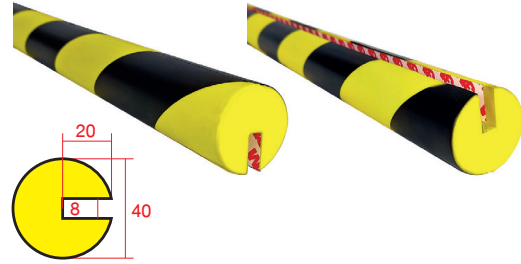

# A-Traff PU Foam Corner Guard Specification

## โฟมติดมุมกันกระแทก

Model : BJSP-1  
Dimension : 4 x 4 x 100

Model : BJSP-2  
Dimension : 4 x 4 x 100

Model : BJSP-3  
Dimension : 4.5 x 4.5 x 100

Model : BJSP-4  
Dimension : 5 x 2 x 100

Model : BJSP-5  
Dimension : 4 x 3.2 x 100

Model : BJSP-6  
Dimension : 4 x 4 x 100

Model : BJSP-7  
Dimension : 5 x 5 x 100

Model : BJSP-8  
Dimension : 6.2 x 6.2 x 100 (ขนาดใน 5 cm)