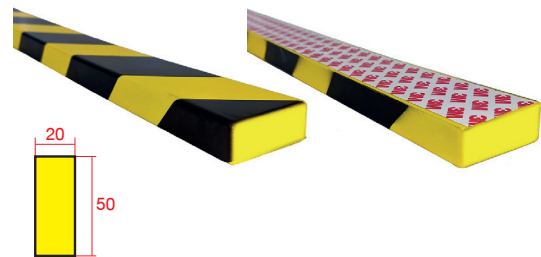

# A-Traff PU Foam Corner Guard Specification

## โฟมติดมุมกันกระแทก

Model : BJSP-1  
Dimension : 4 x 4 x 100

Model : BJSP-2  
Dimension : 4 x 4 x 100

Model : BJSP-3  
Dimension : 4.5 x 4.5 x 100

Model : BJSP-4  
Dimension : 5 x 2 x 100

Model : BJSP-5  
Dimension : 4 x 3.2 x 100

Model : BJSP-6  
Dimension : 4 x 4 x 100

Model : BJSP-7  
Dimension : 5 x 5 x 100

Model : BJSP-8  
Dimension : 6.2 x 6.2 x 100 (ขนาดใน 5 cm)