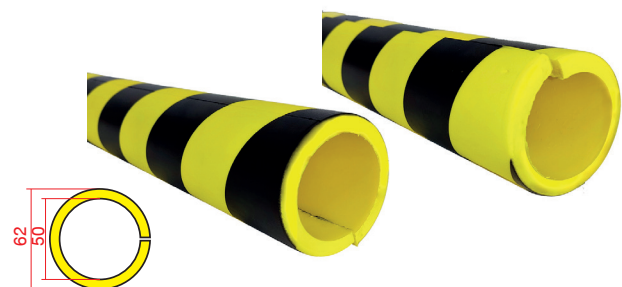

# A-Traff PU Foam Corner Guard Specification

## โฟมติดมุมกันกระแทก

Model : BJSP-1  
Dimension : 4 x 4 x 100

Model : BJSP-2  
Dimension : 4 x 4 x 100

Model : BJSP-3  
Dimension : 4.5 x 4.5 x 100

Model : BJSP-4  
Dimension : 5 x 2 x 100

Model : BJSP-5  
Dimension : 4 x 3.2 x 100

Model : BJSP-6  
Dimension : 4 x 4 x 100

Model : BJSP-7  
Dimension : 5 x 5 x 100

Model : BJSP-8  
Dimension : 6.2 x 6.2 x 100 (ขนาดใน 5 cm)