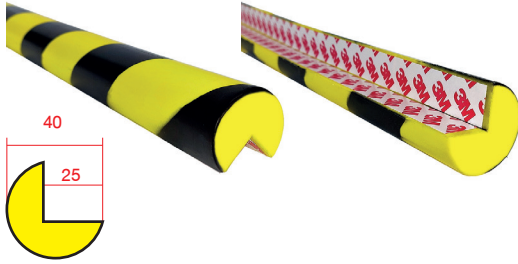

# A-Traff PU Foam Corner Guard Specification

## โฟมติดมุมกันกระแทก

Model : BJSP-1  
Dimension : 4 x 4 x 100

Model : BJSP-2  
Dimension : 4 x 4 x 100

Model : BJSP-3  
Dimension : 4.5 x 4.5 x 100

Model : BJSP-4  
Dimension : 5 x 2 x 100

Model : BJSP-5  
Dimension : 4 x 3.2 x 100

Model : BJSP-6  
Dimension : 4 x 4 x 100

Model : BJSP-7  
Dimension : 5 x 5 x 100

Model : BJSP-8  
Dimension : 6.2 x 6.2 x 100 (ขนาดใน 5 cm)